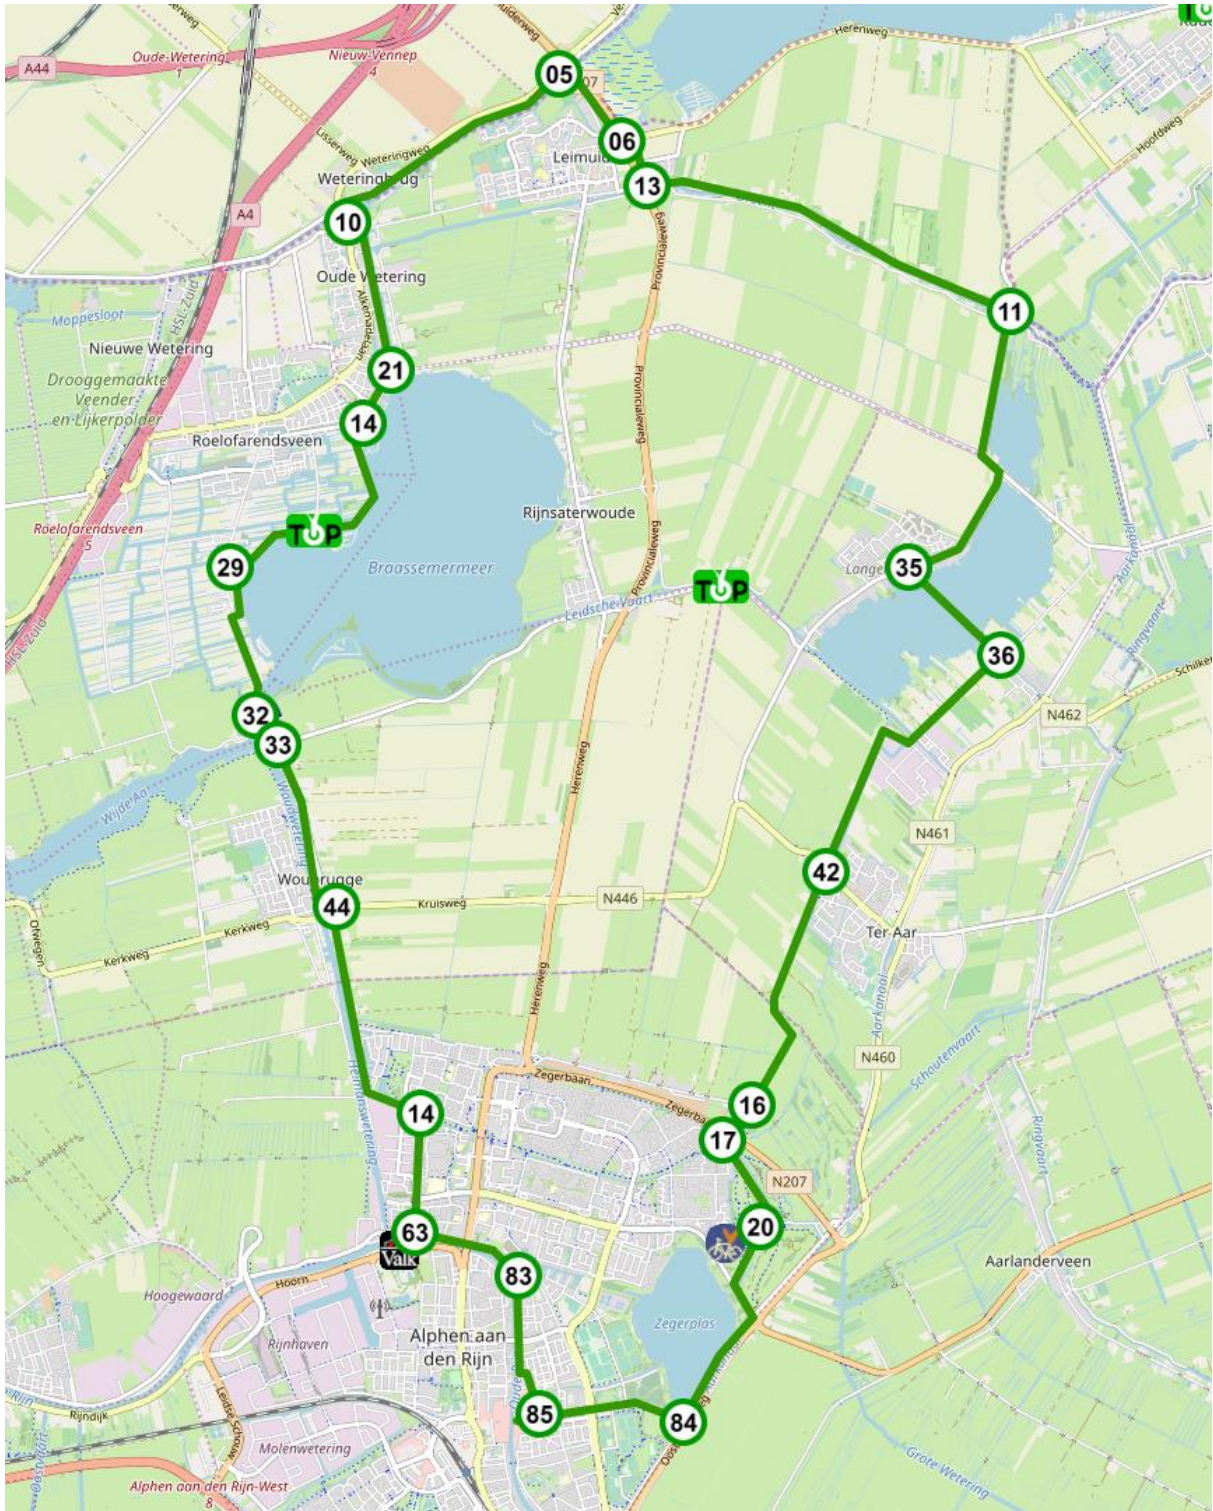

83	1.0	12.3	1	Gerard Doustraat 2, 2406 GV Alphen aan den Rijn
85	1.4	13.6	2	De Vest 5, 2406 DM Alphen aan den Rijn
84	1.4	15.0	1	Westkanaalweg 7, 2406 NA Alphen aan den Rijn
20	2.1	17.0	1	Kromme Aarweg 3A, 2403 NB Alphen aan Den Rijn
17	1.0	18.0	0	Dijkslootpad, 2403 Alphen aan Den Rijn
16	0.4	18.5	-1	Windepad 2, 2402 NX Alphen aan Den Rijn
42	2.3	20.8	-3	Aardamseweg 20, 2461 CC Ter Aar
36	2.7	23.5	-2	Paradijsweg 42, 2461 Ter Aar
35	1.1	24.6	-1	Stroopliker 1, 2461 CW Ter Aar
11	2.8	27.4	-2	Bilderdam 20, 2451 CW Leimuiden
13	3.5	30.9	-2	Vriezekaap Noord 2, 2451 Leimuiden
06	0.6	31.5	0	Oosterweg 7, 2451 VT Leimuiden
05	0.8	32.3	-2	Leimuiderdijk 400, 2155 MT Leimuiderbrug
10	2.5	34.8	-2	Weteringbrug, 2156 Weteringbrug

Bron: Fietsknoop.nl

Bron: Fietsknoop.nl