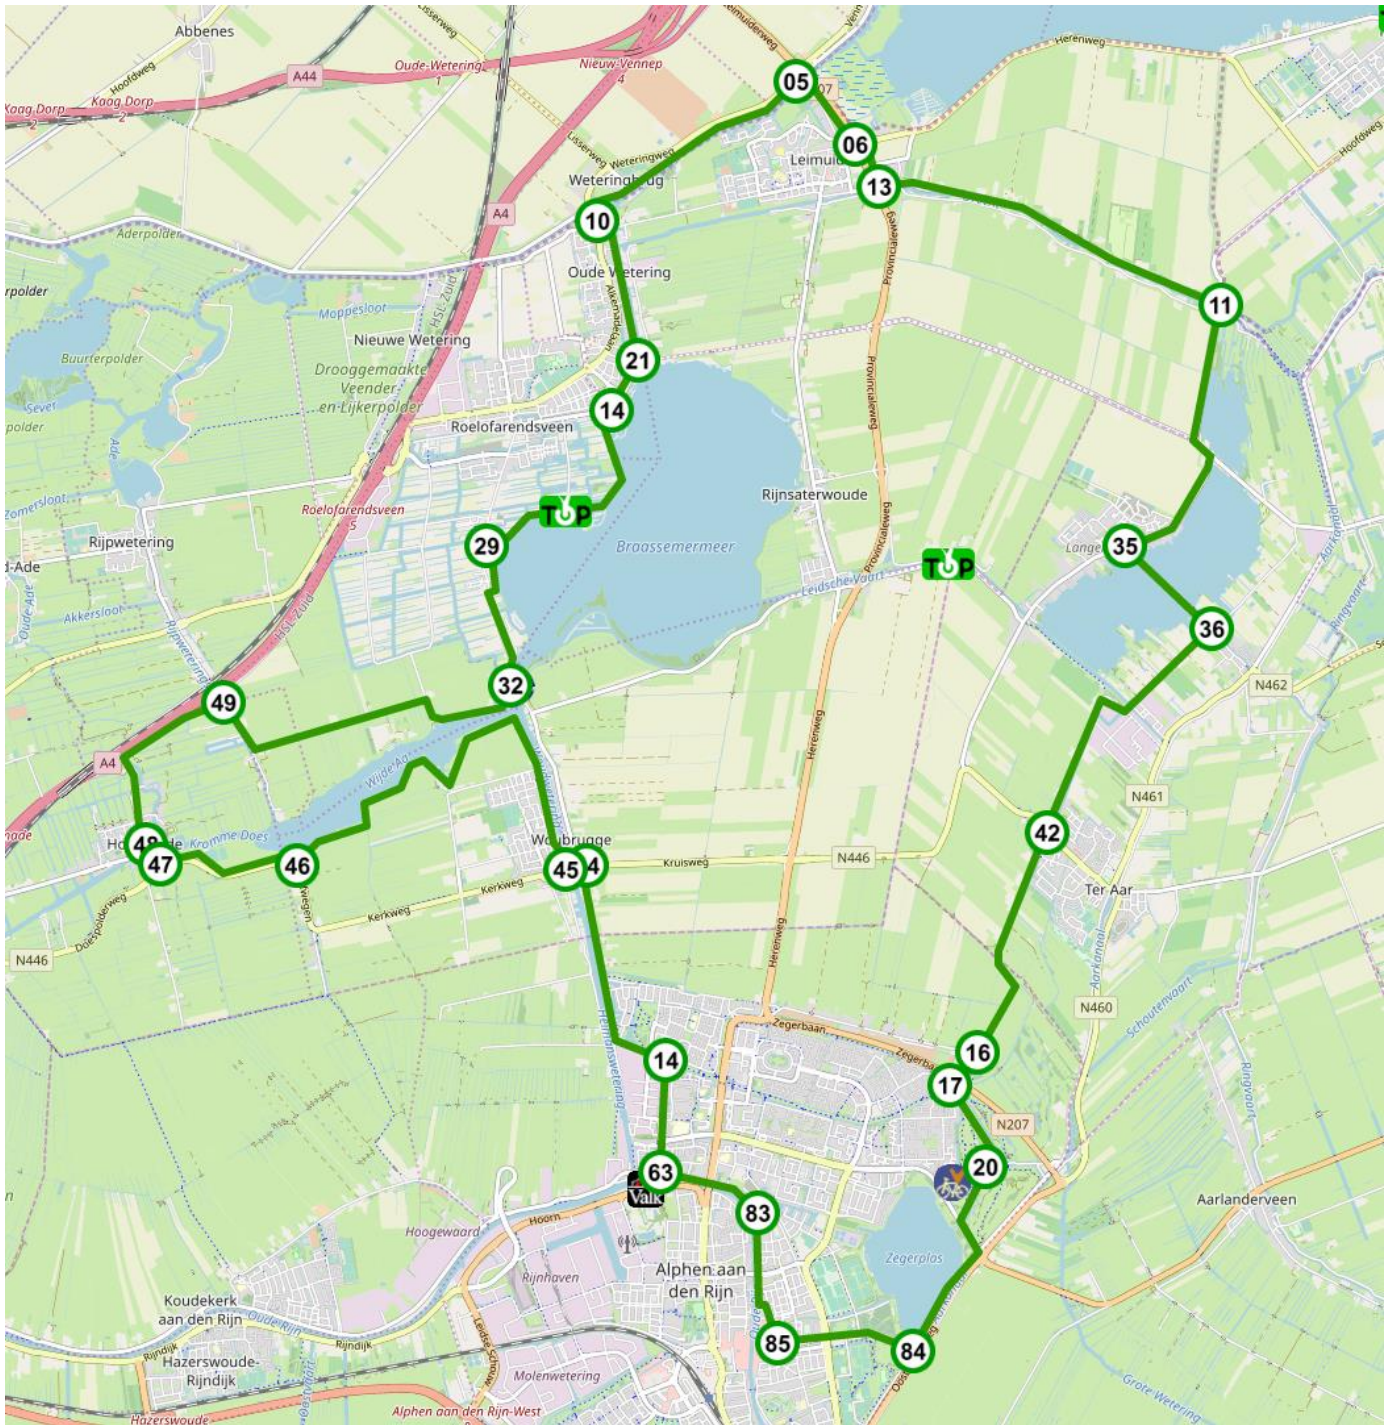

63	1.1	21.3	1	Churchillaan 28, 2401 LG Alphen aan den Rijn
83	1.0	22.4	1	Gerard Doustraat 2, 2406 GV Alphen aan den Rijn
85	1.4	23.7	2	De Vest 5, 2406 DM Alphen aan den Rijn
84	1.4	25.1	1	Westkanaalweg 7, 2406 NA Alphen aan den Rijn
20	2.1	27.2	1	Kromme Aarweg 3A, 2403 NB Alphen aan Den Rijn
17	1.0	28.1	0	Dijkslootpad, 2403 Alphen aan Den Rijn
16	0.4	28.6-1		Windepad 2, 2402 NX Alphen aan Den Rijn
42	2.3	30.9-3		Aardamseweg 20, 2461 CC Ter Aar
36	2.7	33.6-2		Paradijsweg 42, 2461 Ter Aar
35	1.1	34.8-1		Strooplikker 1, 2461 CW Ter Aar
11	2.8	37.5-2		Bilderdam 20, 2451 CW Leimuiden
13	3.5	41.0-2		Vriezeloop Noord 2, 2451 Leimuiden
06	0.6	41.6	0	Oosterweg 7, 2451 VT Leimuiden
05	0.8	42.4-2		Leimuiderdijk 400, 2155 MT Leimuiderbrug
10	2.5	44.9-2		Weteringbrug, 2156 Weteringbrug

Bron: Fietsknoop.nl

Bron: Fietsknoop.nl