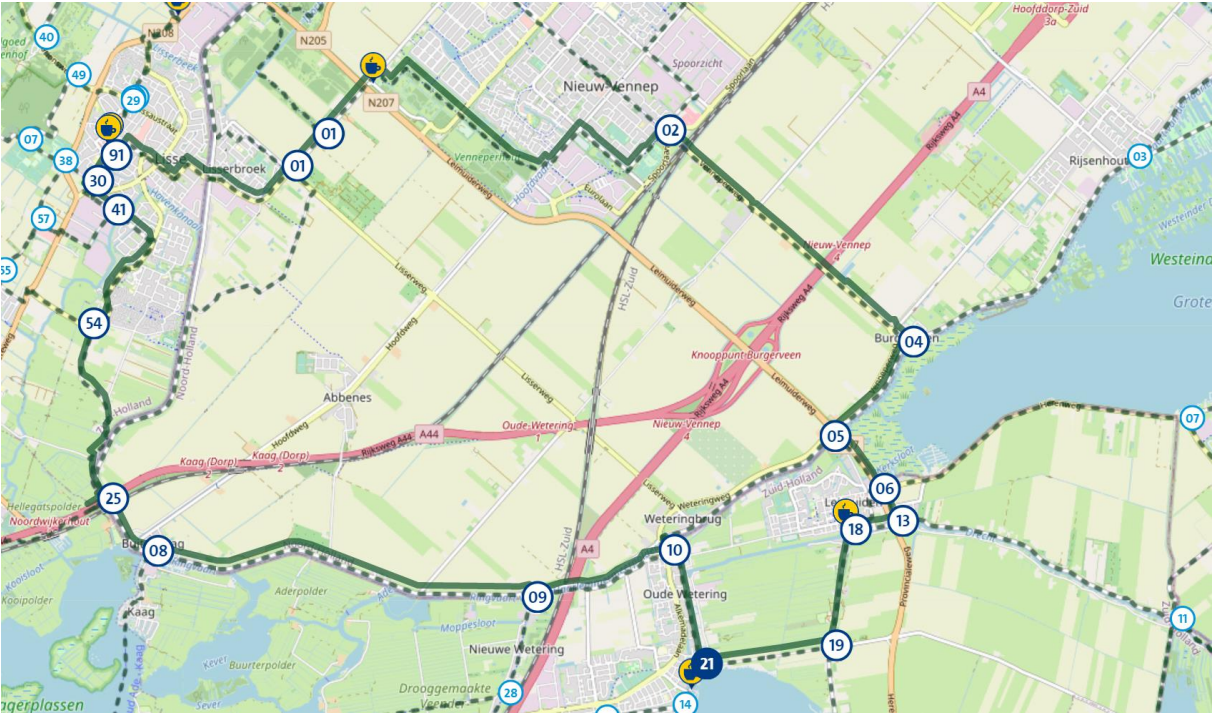

Fietsroute Oude Wetering-Lisse-Nieuw Vennep-Oude Wetering

Knooppunten